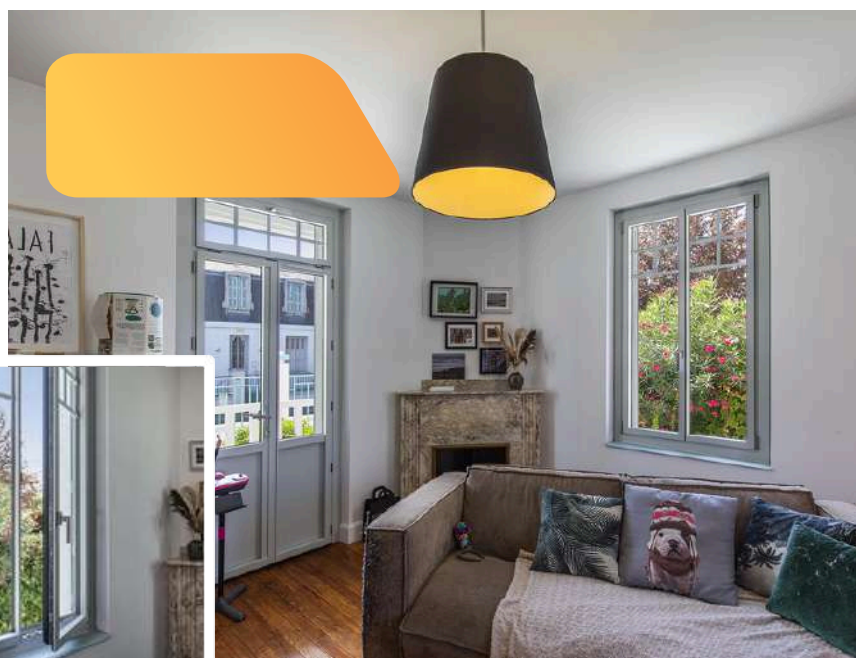

POINTS DE VENTE BIGMAT

Argelès-Gazost - Lourdes - Tarbes
Lons -Hagetmau

CONTACTS

Tarbes-Lannemezan-Bagnères-Lourdes
Christophe 06 64 02 16 02
Argelès-Gazost - Vallées
Jean-Marc 06 64 02 16 14
Béarn - Landes
Fanny 06 19 14 30 52

SCAN ME