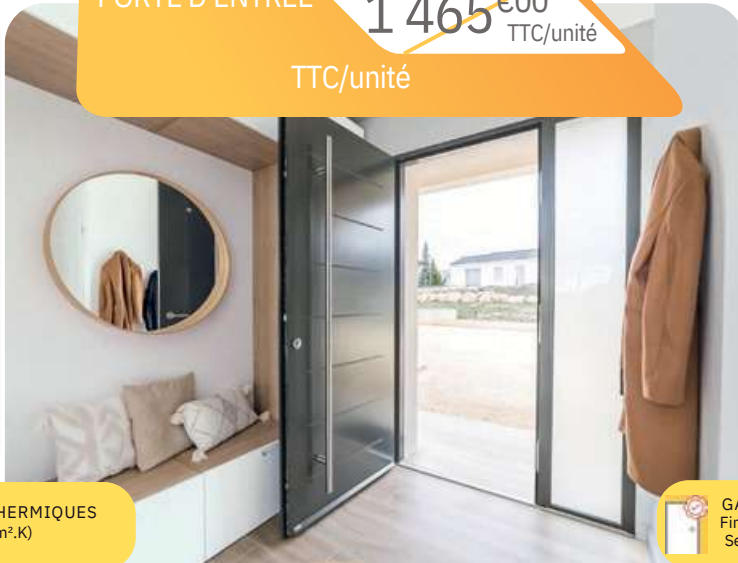

Tapée 140 mm. Dimensions : Hauteur : 2 150 mm. Largeur : 900 mm.

Coloris : Gris 7016 satiné.

PORTE D'ENTRÉE

1 465 €00*

TTC/unité

TTC/unité

PERFORMANCES THERMIQUES
Ud = 1,1 W/(m².K)

GARANTIES
Finition 10 ans
Serrure 5 ans

PORTE D'ENTRÉE ACIER ABSCISSE EVO

Alliance du vitrage vertical et des lignes horizontales pour une entrée design et lumineuse. Tapée 140 mm. Coloris : Gris 7016 satiné.

PORTE D'ENTRÉE **1 845 €00***
TTC/unité