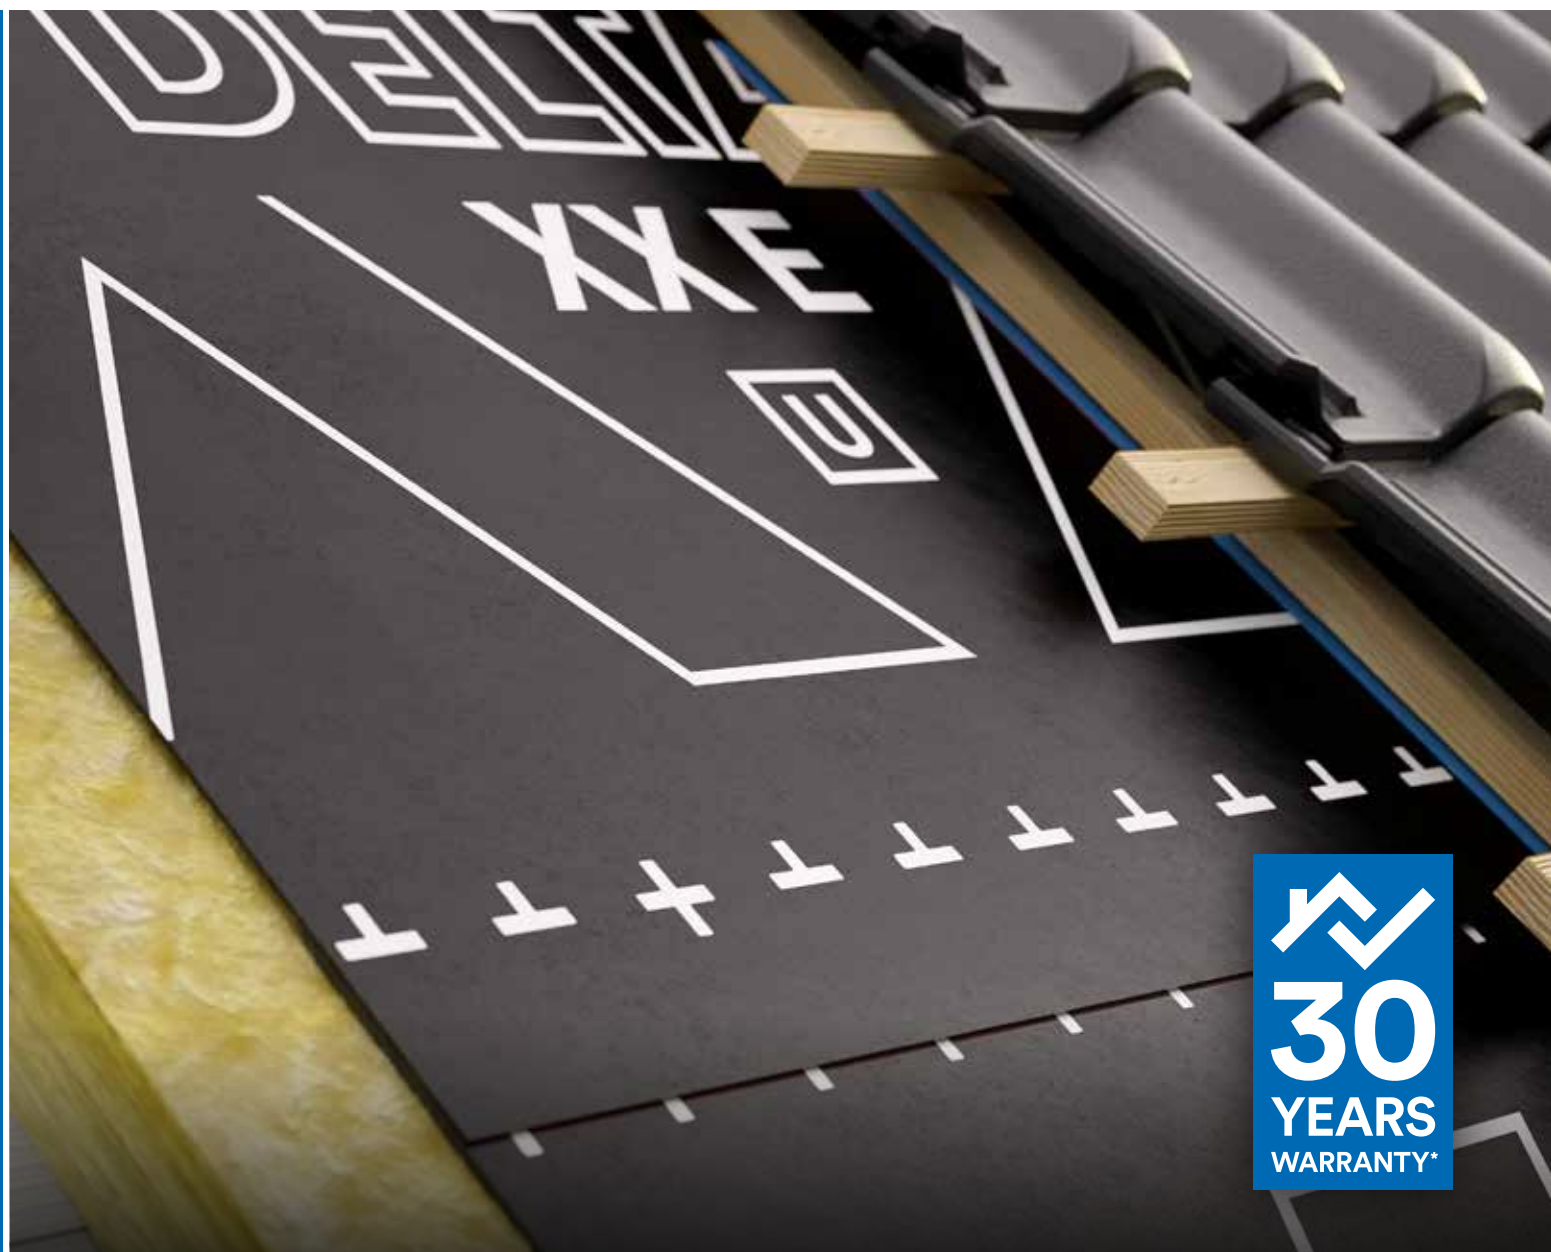

DELTA®-XX E UNIVERSAL

Écran de sous-toiture universel HPV R2, à longévité élevée.

- ▶ Longévité avérée : grande résistance au vieillissement avec une garantie fonctionnelle de 30 ans*
- ▶ Flexibilité maximale : permet une mise en œuvre facilitée, notamment au niveau des points singuliers
- ▶ Grande polyvalence d'utilisation : convient aussi bien comme écran de sous-toiture (R2 pour entraxe de fixation jusqu'à 60 cm) qu'en pare-pluie pour bardage à joint fermé
- ▶ Produit certifié : bénéficie de la marque de qualité CSTB QB25
- ▶ Respirant : hautement perméable à la vapeur (HPV) pour une pose en contact direct sur isolant

DELTA®-XX E UNIVERSAL

Écran de sous-toiture universel HPV R2, à longévité élevée.

Matériau	Association multi-couches de géotextiles en polypropylène (technologie bi-composants) sur les faces externes et d'un film respirant monolithique intermédiaire en polyuréthane.
Application	Écran de sous-toiture R2 hautement perméable à la vapeur. Convient également comme pare-pluie derrière un parement extérieur à joints fermés.
Réaction au feu	E (EN 13501-1)
Résistance en traction à neuf MD/CD	env. 340/270 N/5 cm (EN 12311-1)
Résistance à la pénétration de l'eau avant et après vieillissement (336 h UV)	Étanche W1 (EN 1928, EN 13859-2)
Valeur S_d	env. 0,08 m (EN ISO 12572)
Résistance aux températures	-40 °C à +80 °C
Charge thermique maximale à court terme du matériau (< 8 h/jour)	+100 °C
Conformité CE	Oui (EAD 030218-01-0402, EN 13859-2)
Poids du rouleau	env. 11 kg
Dimensions	50 m × 1,50 m
Numéro d'article	02210643
Gencode	4004552066787
Code Douanier	39219060
Palettisation	22 rouleaux
Dimension palette	Euro palette 1,20 m × 0,80 m
Palettisation camion	33 palettes (726 rouleaux)