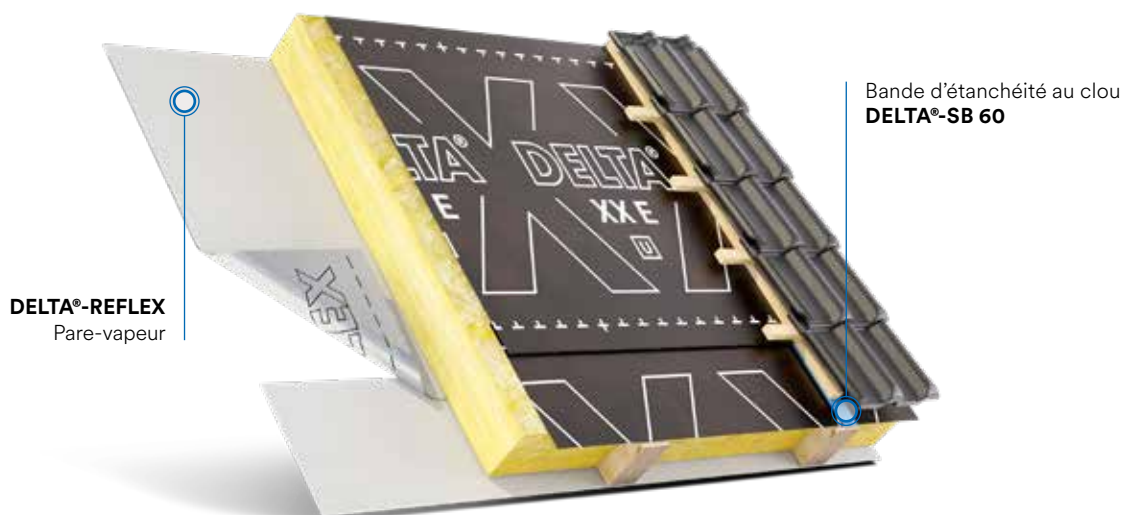

DELTA®-XX E UNIVERSAL

Écran de sous-toiture universel HPV R2, à longévité élevée.

- ▶ Longévité avérée : grande résistance au vieillissement avec une garantie fonctionnelle de 30 ans*
- ▶ Flexibilité maximale : permet une mise en œuvre facilitée, notamment au niveau des points singuliers
- ▶ Grande polyvalence d'utilisation : convient aussi bien comme écran de sous-toiture (R2 pour entraxe de fixation jusqu'à 60 cm) qu'en pare-pluie pour bardage à joint fermé
- ▶ Produit certifié : bénéficie de la marque de qualité CSTB QB25
- ▶ Respirant : hautement perméable à la vapeur (HPV) pour une pose en contact direct sur isolant

DELTA®-XX E UNIVERSAL

Écran de sous-toiture universel HPV R2, à longévité élevée.

Matériau	Association multi-couches de géotextiles en polypropylène (technologie bi-composants) sur les faces externes et d'un film respirant monolithique intermédiaire en polyuréthane.
Application	Écran de sous-toiture R2 hautement perméable à la vapeur. Convient également comme pare-pluie derrière un parement extérieur à joints fermés.
Réaction au feu	E (EN 13501-1)
Résistance en traction à neuf MD/CD	env. 340/270 N/5 cm (EN 12311-1)
Résistance à la pénétration de l'eau avant et après vieillissement (336 h UV)	Étanche W1 (EN 1928, EN 13859-2)
Valeur S_d	env. 0,08 m (EN ISO 12572)
Résistance aux températures	-40 °C à +80 °C
Charge thermique maximale à court terme du matériau (< 8 h/jour)	+100 °C
Conformité CE	Oui (EAD 030218-01-0402, EN 13859-2)
Poids du rouleau	env. 11 kg
Dimensions	50 m × 1,50 m
Numéro d'article	02210643
Gencode	4004552066787
Code Douanier	39219060
Palettisation	22 rouleaux
Dimension palette	Euro palette 1,20 m × 0,80 m
Palettisation camion	33 palettes (726 rouleaux)