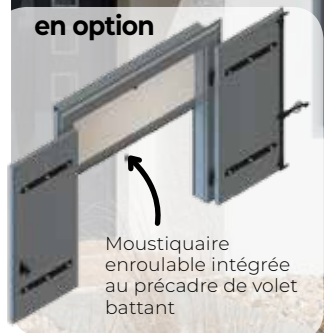

PORTES INTÉRIEURES

Excellent confort acoustique, fermeture par serrure magnétique. Plusieurs modèles de poignée au choix.

-25%*

sogal

Disponible en porte à galandage

PORTAILS ET CLÔTURES

PORTAILS : Battants pour les propriétés débouchant sur une rue ou coulissants pour les entrées en pente.

CLÔTURES : Protectrices, séparatives ou occultantes, les clôtures vous permettront de délimiter ou de créer un espace bien à vous.

-25%*

VOILETS BATTANTS / ENROULABLES SOLAIRES

Les volets battants C2R s'adaptent aux spécificités régionales avec un large choix de coloris, de matériaux (Alu, Bois, PVC).

-25%*

Pose avec précadre et fermetures automatiques solaires

en option

Moustiquaire enroulable intégrée au précadre de volet battant

PROTECTIONS SOLAIRES ET MOUSTIQUAIRES

Store screen et Brise Soleil Orientable