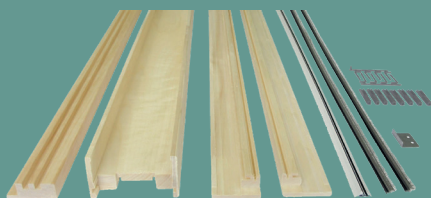

EN STOCK
DANS L'AGENCE DE
SAINT-SAUVEUR-
LE-VICOMTE

999€

PORTE DE GARAGE 2 TAILLES / 2 COULEURS

Porte de Garage sectionnelle prémontée,
pack motorisée EUROPRO 720, panneau
isolé double paroi 42mm, finition sablé,
rainure large.

Ral au choix blanc 9016 ou gris 7016

Dimensions : 2000HT X 2375MM

Existe aussi en 2125 x 2500 au prix
de 1099,00€ HT.

89€

**KIT HABILLAGE SPEEDY
À PEINDRE OU MDF BLANC**

Kit habillage SPEEDY en bois, finition à peindre, couvre joint intégré, pose rapide et facile. L'habillage Speedy en bois brut à peindre ou revêtu blanc permet la finition d'un châssis à galandage avec porte coulissante d'épaisseur 40 mm. Grâce aux couvre-joints déjà intégrés, il est rapide à monter et permet de gagner en temps de pose : environ 30 minutes. Largeur 630 à 930 mm.