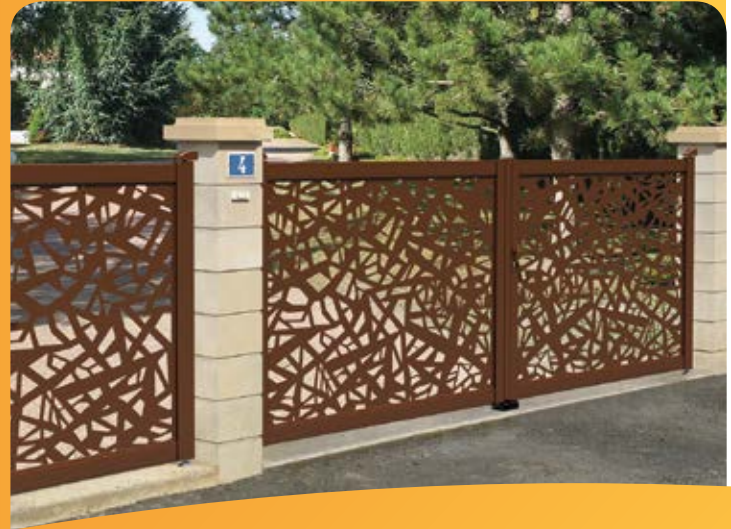

MAIS AUSSI LES PROTECTIONS SOLAIRES, PORTAILS ET CLOTURES

CONTACTS

Tarbes-Lourdes-Bigorre
Christophe 06 64 02 16 02
Argelès-Gazost-Vallées
Jean-Marc 06 64 02 16 14

Pau
Olivier 06 64 02 16 04
Béarn-Landes
Benoit 06 19 15 03 34

POINTS DE VENTE BIGMAT PARTICIPANTS
Argelès-Gazost • Lourdes • Tarbes • Lons